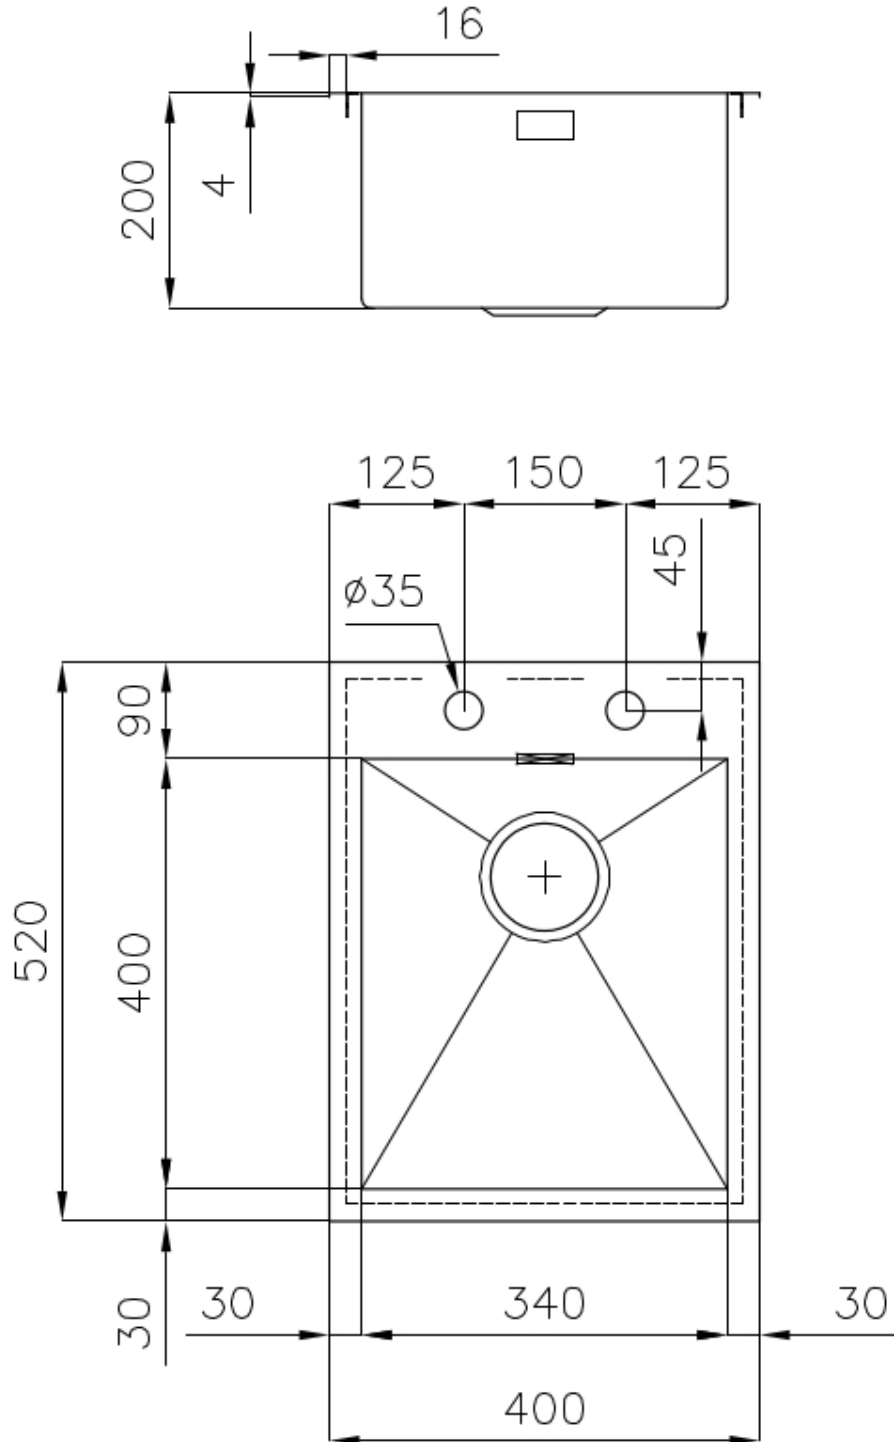

DATI TECNICI