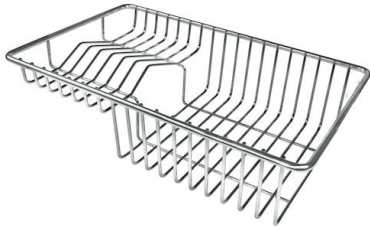

ACCESSORI OPZIONALI

Cestello portapiatti inox

8100 303

* solo in abbinamento con l'accessorio
8644 101